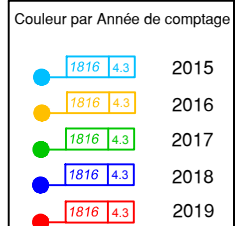

D.P.A.T.

DRM / SDER / SGP

CARTE DES TRAFICS SUR RD DE 2015 / 2019

Stations de comptage

LEGENDE

L.CRINON (DPAT/DRM/SDER/SGP)

26/05/2020

UTT de SARREGUEMINES BITCHE

CARTE DES TRAFICS SUR RD DE 2015 / 2019